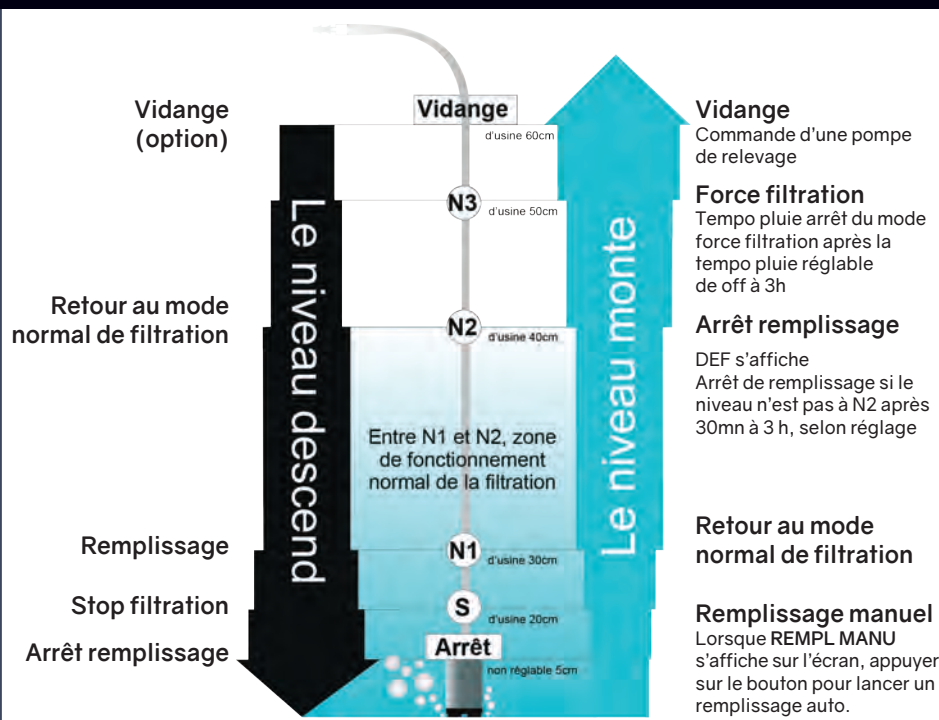

POUR PISCINES
À DÉBORDEMENT

PROTECTION
DES ÉQUIPEMENTS

ÉCONOMIE D'EAU

PRÉCISION

Une gestion des niveaux du bac tampon pour une piscine à débordement parfaite !

La construction de la piscine à débordement est spécifique avec la présence d'un bac tampon. Pour assurer une surface d'eau parfaite et ainsi conserver l'esthétique incomparable de ce type de piscine, le Bulleur assure et sécurise le fonctionnement de ce bac tampon.

- Affichage du calcul estimatif de la consommation d'eau de remplissage.
- Sécurité de remplissage qui évite toute surconsommation d'eau en cas d'anomalie de fonctionnement ou de fuite d'eau éventuelle.

AFFICHAGE SIMPLE ET PRÉCIS

- Écran LCD.
- Affichage des actions en cours et
- Affichage de la hauteur d'eau dans le bac tampon.

Offrez-vous la tranquillité

Coffret

IP65

Consommation électrique

10 W

Alimentation

240 VAC - 50 Hz

Dimensions (L x h x P)

197 x 265 x 100 mm

REGUL'
ÉLECTRONIQUE

Gestion des niveaux du Bac tampon

TECHNOLOGIE EXCLUSIVE

MESURE PRÉCISE AU CENTIMÈTRE PRÈS

RÉGLAGES SANS AUCUNE MANIPULATION DANS LE BAC TAMPON