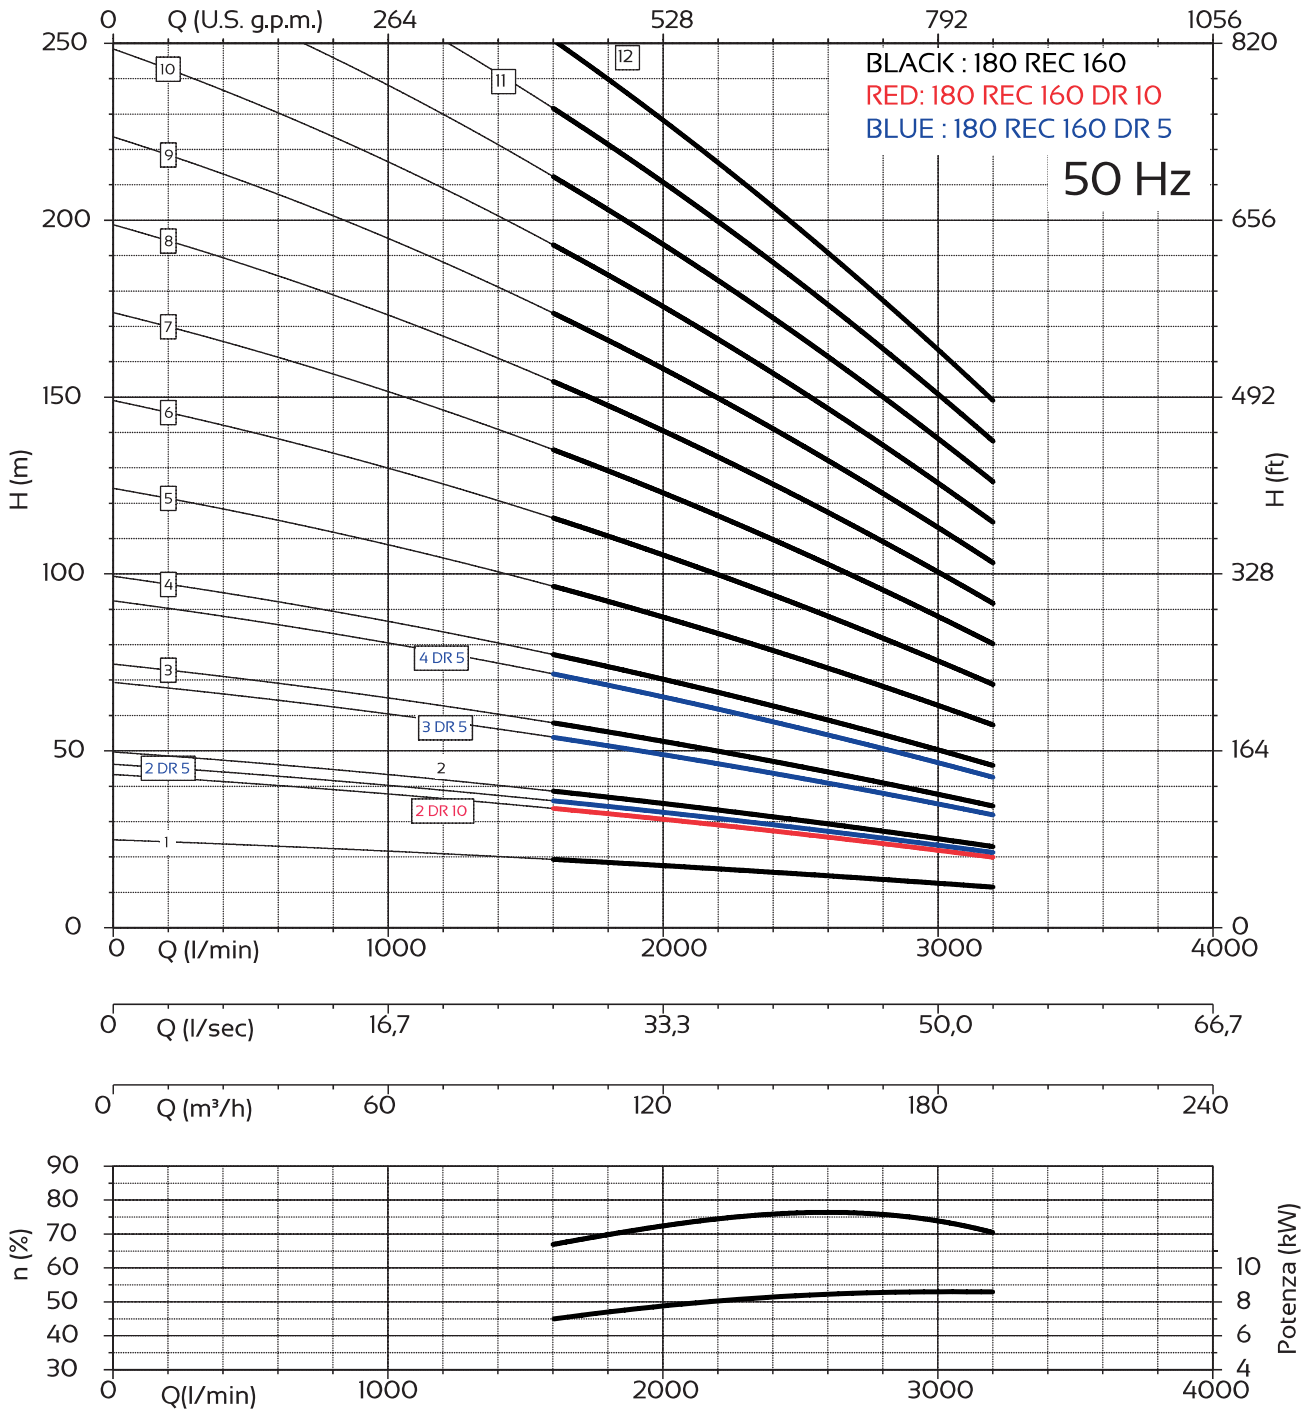

elevata affidabilità - high reliability

PANELLI®

8"
180 REC 160

NPSH (m)	25%	50%	75%	100%
180 REC 160	4	4,5	7	13